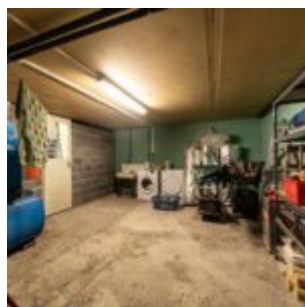

MY HOME
IN THE ALPS

Chalet avec potentiel Morzine

Prix : 595 000€

Situé dans un cul-de-sac en lisière de forêt, ce chalet traditionnel vous offre un cadre champêtre tout en étant proche des navettes de skis pour rejoindre les remontées mécaniques en quelques minutes. Il est actuellement composé : d'un vaste sous-sol avec garage, qui laisse de nombreuses possibilités d'aménagement, au niveau 0, un salon-séjour avec cheminée, cuisine, une chambre avec placard, un wc, une salle de bain, à l'étage deux grandes chambres une salle de bain avec wc.