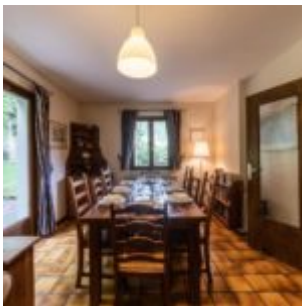

MY HOME
IN THE ALPS

Chalet avec potentiel Morzine

Prix : 595 000€

Situé dans un cul-de-sac en lisière de forêt, ce chalet traditionnel vous offre un cadre champêtre tout en étant proche des navettes de skis pour rejoindre les remontées mécaniques en quelques minutes. Il est actuellement composé : d'un vaste sous-sol avec garage, qui laisse de nombreuses possibilités d'aménagement, au niveau 0, un salon-séjour avec cheminée, cuisine, une chambre avec placard, un wc, une salle de bain, à l'étage deux grandes chambres une salle de bain avec wc.