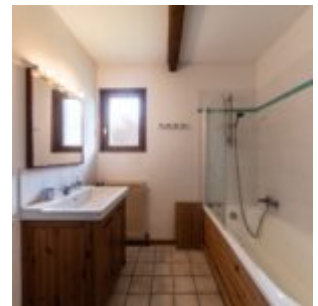

MY HOME
IN THE ALPS

Chalet avec potentiel Morzine

Prix : 595 000€

Situé dans un cul-de-sac en lisière de forêt, ce chalet traditionnel vous offre un cadre champêtre tout en étant proche des navettes de skis pour rejoindre les remontées mécaniques en quelques minutes. Il est actuellement composé : d'un vaste sous-sol avec garage, qui laisse de nombreuses possibilités d'aménagement, au niveau 0, un salon-séjour avec cheminée, cuisine, une chambre avec placard, un wc, une salle de bain, à l'étage deux grandes chambres une salle de bain avec wc.

Réf. :VM302
Chambres :3
Salles de bains :2
Surface (m2) :120
Surface du terrain (m2) :655
Beau potentiel d'aménagement
Cheminée
Prix :595 000€

PRÉSENTATION DE LA PROPRIÉTÉ

Prix :595 000
Taxe foncière :781
Taxe d'habitation :1264
Situation :Morzine
Altitude en mètres :900
Exposition :Sud, Ouest
1
Type de chauffage :Chauffage au individuel fuel
Type de drainage :tout à l'égout
Type de toiture :Bac acier