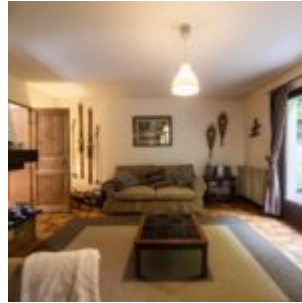

MY HOME
IN THE ALPS

Chalet avec potentiel Morzine

Prix : 595 000€

Situé dans un cul-de-sac en lisière de forêt, ce chalet traditionnel vous offre un cadre champêtre tout en étant proche des navettes de skis pour rejoindre les remontées mécaniques en quelques minutes. Il est actuellement composé : d'un vaste sous-sol avec garage, qui laisse de nombreuses possibilités d'aménagement, au niveau 0, un salon-séjour avec cheminée, cuisine, une chambre avec placard, un wc, une salle de bain, à l'étage deux grandes chambres une salle de bain avec wc.