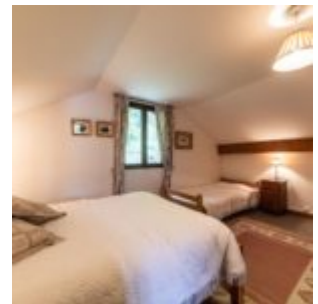

MY HOME
IN THE ALPS

Chalet avec potentiel Morzine

Prix : 595 000€

Situé dans un cul-de-sac en lisière de forêt, ce chalet traditionnel vous offre un cadre champêtre tout en étant proche des navettes de skis pour rejoindre les remontées mécaniques en quelques minutes. Il est actuellement composé : d'un vaste sous-sol avec garage, qui laisse de nombreuses possibilités d'aménagement, au niveau 0, un salon-séjour avec cheminée, cuisine, une chambre avec placard, un wc, une salle de bain, à l'étage deux grandes chambres une salle de bain avec wc.

Réf. :VM302
Chambres :3
Salles de bains :2
Surface (m2) :120
Surface du terrain (m2) :655
Beau potentiel d'aménagement
Cheminée
Prix :595 000€

PRÉSENTATION DE LA PROPRIÉTÉ

Prix :595 000
Taxe foncière :781
Taxe d'habitation :1264
Situation :Morzine
Altitude en mètres :900
Exposition :Sud, Ouest
1
Type de chauffage :Chauffage au individuel fuel
Type de drainage :tout à l'égout
Type de toiture :Bac acier