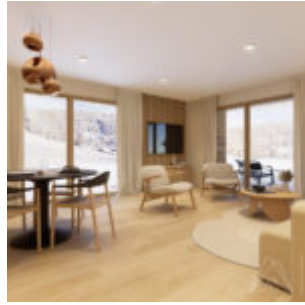

# Studio avec terrasse - Les Lodges du Mont Chéry

Prix : 253 158€

---

---

Dans un cadre naturel et ensoleillé, au sein du programme neuf haut de gamme Les Lodges du Mont Chéry, découvrez ce studio de 27,38 m<sup>2</sup> idéalement agencé pour vos séjours à la montagne.

Il se compose d'une pièce de vie lumineuse avec cuisine ouverte, d'une salle d'eau avec WC, et s'ouvre sur une agréable terrasse de 10,50 m<sup>2</sup>, parfaite pour profiter des beaux jours face aux sommets.

Ce bien allie praticité, confort et prestations de qualité, dans une résidence élégante à l'architecture alpine contemporaine. Accès facile aux pistes et au centre du village grâce à la navette gratuite au pied de la résidence.